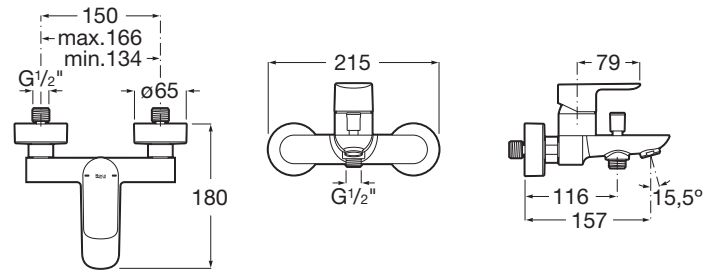

CALA

Baterie cadă-du cu divertor automat

PRE (FĂRĂ TVA) (FĂRĂ TVA)

1.019,00 LEI

SCHIȚE TEHNICE

CARACTERISTICI

Derivator: Automat

Filet racord apă: 1/2"

Finisaj: Crom

Locație de aplicare: Cadă

Mounting type: Montat pe perete

Tip mixer: Cu monocomandă

Evershine

SoftTurn®

COMPATIBIL CU

Set de dus Stella 100/3 cu
brat reglabil si furtun flexibil

5B1C03C00

Cala

Un corp cilindric i subire de doar 38 mm i un mâner dreptunghiular plat, în perfectă armonie cu forma pipei, sunt esena designului Cala. Combinaia fundamentală de elemente vizuale pentru a crea cele mai bune proporii i cel mai bun stil. Această colecie cuprinzătoare include o gamă largă de baterii de lavoar, cadă, du i bideu.